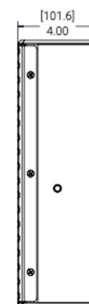

侧面

配件

有关此产品的安装和吊装配件的更多信息，请访问

cohesionaudio.com/products/cf24