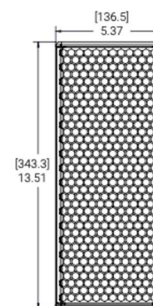

CF24

CF24是创新CF系列中最为紧凑的产品，其最大声压级可达122 dB，以小巧的体积实现了卓越的性能，低频可延伸至82 Hz。

其紧凑的外形可无缝安装于墙柱或嵌入式区域，便于在新建筑或现有结构中隐蔽，同时保持卓越的音质。CF24可作为CO系列的补声系统使用，也可独立组成分布式系统，提供出色的应用灵活性。

CF24采用优质耐候组件制造，确保在恶劣环境下的可靠性。本系列Cohesion产品均在美国完成设计与组装。

音频规格

扬声器类型	点声源	两分频（单通道无源）
频率范围		82 Hz - 20 kHz (-10 dB)
频率响应		100 Hz - 20 kHz (+/-3 dB)
推荐功放		仅可使用 Cohesion 推荐的功放
处理、配置与系统优化软件		Lake Controller®配合定制 Clair DSP设置，以太网/WiFi系统控制
最大输出声压级		122 dB SPL@1米
驱动单元	低频	(2) 4 英寸 (34 mm) 锥形驱动单元
	高频	(1) 1.4 英寸 (36 mm) 音圈压缩驱动单元
额定阻抗	无源	16 Ohms
指向性	标准	110°水平 x 110°垂直
输入接口		(2) NLA 接口, (1) 4芯接线板

设备规格

箱体	箱体	波罗的海桦木胶合板
	喷涂	纹理黑色环氧厚浆漆
吊装系统		(5) M8吊装点
网罩		粉末涂层铝框，织物网面
重量		7.5 磅 (3.4 公斤)
物理尺寸	高度	13.51 英寸 (343.3 毫米)
	宽度	5.37 英寸 (136.5 毫米)
	深度	4.00 英寸 (101.6 毫米)

应用场景

前区补声
楼座下补声/延时
楼座上补声/延时
分布式系统
建筑/生活化应用

物理尺寸示意图