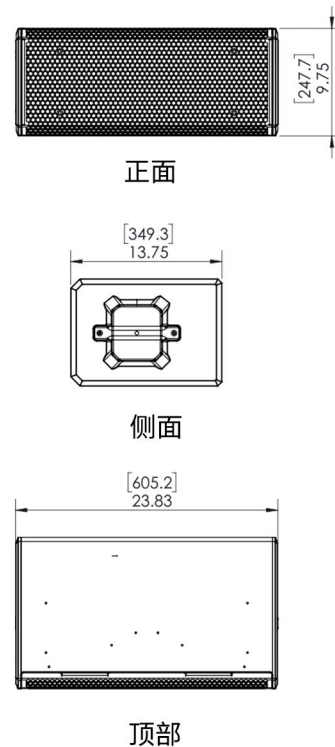

## 音频规格

扬声器类型	点声源	三分频（单通道无源）
频率范围		46 Hz - 20 kHz (-10 dB)
频率响应		52 Hz - 19 kHz (+/-3 dB)
推荐功放		仅可使用 Cohesion 推荐的功放
处理、配置与系统优化软件		Lake Controller®配合定制 Clair DSP设置，以太网/WiFi系统控制
最大输出声压级		142 dB SPL@1米
驱动单元	低频	(2) 8 英寸 (203mm) 锥形驱动单元
	中频	(1) 3 英寸 (76mm) 音圈压缩驱动单元
	高频	(1) 2 英寸 (51mm) 音圈压缩驱动单元
额定阻抗	无源	8 Ohms
指向性	标准	120°水平 x 50°垂直（可旋转）
输入接口		(2) NL4 接口器, (1) 4芯接线板

## 设备规格

箱体	箱体 喷涂	波罗的海桦木胶合板 纹理黑色环氧厚浆漆
吊装系统		(6) M10吊装点
网罩		粉末涂层铝框，背衬纹理聚酯网布
重量		46 磅 (20.9 公斤)
物理尺寸	高度	9.75 英寸 (247.7 毫米)
	宽度	23.83 英寸 (605.2 毫米)
	深度	13.75 英寸 (349.3 毫米)

## 物理尺寸示意图